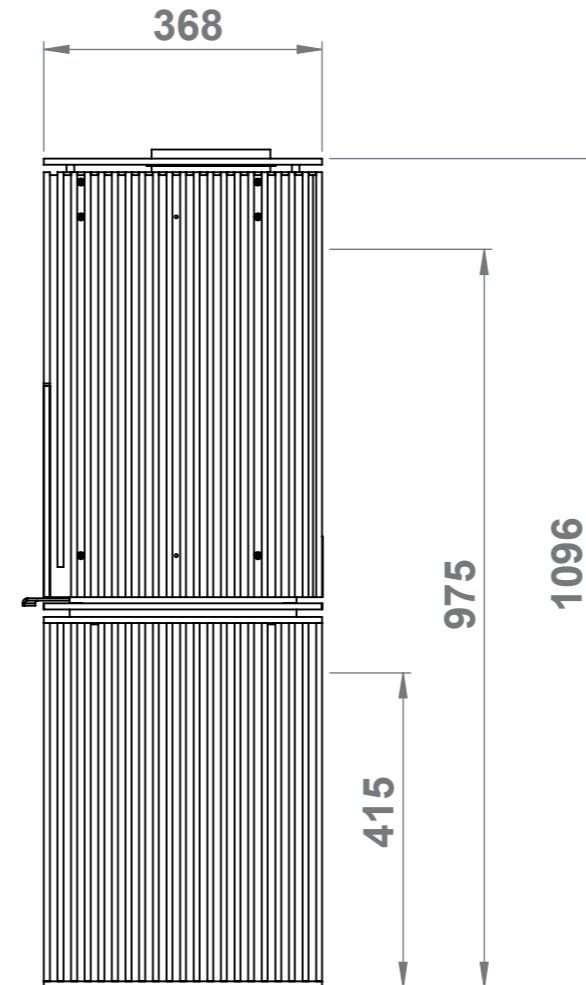

WOODSTOVE WOODY LOFT 6 kW

WOODSTOVE WOODY LOFT 6 kW - Stalen rillen

WOODSTOVE WOODY LOFT 6 kW - Staal